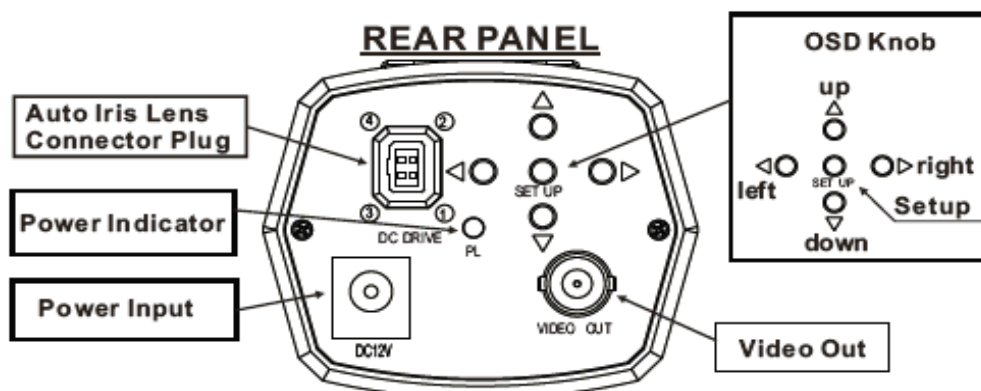

Digitális WD kamera (Sony Effio-E)

iT-BEF

JELLEMZŐK

iT-BEF

- ◆ 1/3" digitális széles dinamikus tartományban működő színes CCD kamera (Sony Effio-E)
- ◆ Felbontás: 680 TV sor (színes), 700 TV sor (fekete-fehér)
- ◆ Fényérzékenység: 0.05lux @ F1.0 (színes), 0.03 lux @ F1.0 (fekete-fehér), 0.01lux @ F1.0 (ICR módban)
- ◆ Többnyelvű OSD kijelzés
- ◆ ATR digitális nagyteljesítményű 128x széles dinamikus tartomány (52dB)
- ◆ Fényszóró kitakarás (HLC)
- ◆ 2D zajcsillapítás
- ◆ Nagy kontrasztú képek
- ◆ Ideális nagy ellenfényű alkalmazásokban
- ◆ Privát képrészletek kitakarása
- ◆ Speciális mozgásérzékelő funkció
- ◆ Állítható képparaméterek (kontraszt, élesség, színárnyalat, erősítés)