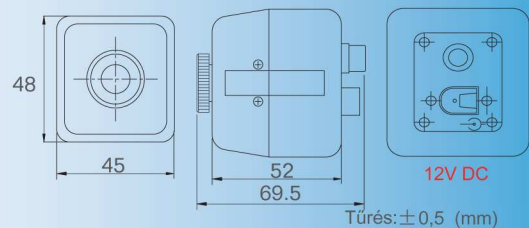

Mini Kamera

iT-C480BS

iT-C480BS

JELLEMZŐK

iT-C480BS

- ◆ 1/3" nagyfelbontású színes kamera
- ◆ 480 TV sor / 0,25 lux @ F2.0
- ◆ 12V DC tápellátás

MŰSZAKI ADATOK

	iT-C480BS	
Jelrendszer	PAL	NTSC
Képzékelő	1/3" SHARP nagyfelbontású CCD	
Összes képpont száma	795(V) × 596(F)	811(V) × 508(F)
Képfelbontás	480 TV sor	
Minimális megvilágítás	0,25 lux @ F2.0	
Videojel kimenet	1,0Vp-p kompozit, 75Ω; BNC	
Jel/zaj arány	Jobb mint 48dB	
Gamma korrekció	0,45	
Képszinkronizálás	Belső	
Automatikus elektronikus zársebesség	Automatikus, 1/50(60)s ~ 1/100.000s	
Erősítés szabályozás	Automatikus	
Fehéregyensúly	Automatikus	
Háttérfény kompenzálás	Automatikus	
Zajcsökkentés	Nincs	
Digitális érzékenység növelés	Nincs	
Nappali/éjszakai mód	Automatikus, digitális	
Auto-írás mód	Nincs	
VR beállítás	Nincs	
Objektív típus	Beépített, NYÁK-ra szerelt objektív	
Objektív, vízszintes látószög	f=3,6mm / F2.0 / 72,5°	
Tápellátás	12V DC; 1,0W (85mA)	
Működési / tárolási hőmérséklet	-10°C ~ +50°C / -20°C ~ +60°C	
Működési / tárolási relatív páratartalom	80% / 90%	
Méretetek	45 (szélesség) × 48 (magasság) × 69,5 (mélység) mm	
Nettó tömeg	190g	