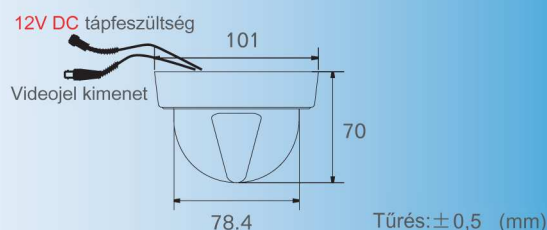

### MŰSZAKI ADATOK

		iT-D460DN	
Jelrendszer	PAL	NTSC	
Képzékelő	1/3" SONY Super HAD CCD		
Összes képpont száma	752(V)x582(F)	768(V)x494(F)	
Képfelbontás	460 TV sor		
Minimális megvilágítás	0,3 lux @ F2.0		
Videojel kimenet	1,0Vp-p kompozit, 75Ω; BNC		
Jel/zaj arány	Jobb mint 48dB		
Gamma korrekció	0,45		
Képszinkronizálás	Belső		
Automatikus elektronikus zársebesség	Automatikus, 1/50(60)s ~ 1/100.000s		
Erősítés szabályozás	Automatikus		
Fehéregyensúly	Automatikus		
Háttérfény kompenzálás	Automatikus		
Zajcsökkentés	Nincs		
Digitális érzékenység növelés	Nincs		
Nappali/éjszakai mód	Automatikus, digitális		
Auto-írisz mód	Nincs		
VR beállítás	Nincs		
Objektív típus	Beépített, NYÁK-ra szerelt objektív		
Objektív, vízszintes látószög	f=3,6mm / F2.0 / 72,5°		
Tápellátás	12V DC; 1,0W (85mA)		
Működési / tárolási hőmérséklet	-10°C ~ +50°C / -20°C ~ +60°C		
Működési / tárolási relatív páratartalom	80% / 90%		
Méret	101(Á) x 70(M)mm		
Nettó tömeg	150g		