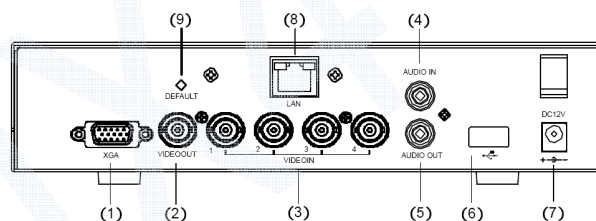

Hátlap

- (1) XGA kimenet (opcionális, VL és V)
- (2) Video kimenet: BNC x 1
- (3) Video bemenet: BNC x 4
- (4) Audio bemenet: RCA x 1, Line-In
- (5) Audio kimenet: RCA x 1, Line-Out
- (6) USB
- (7) Tápfeszültség bemenet: biztonsági okokból mindig a mellékelt eredeti gyári hálózati adaptert használja.
  Adapter, 12VDC / 3A
- (8) LAN kimenet: (csak VL)
- (9) DEFAULT, Gyári értékek visszaállítása.