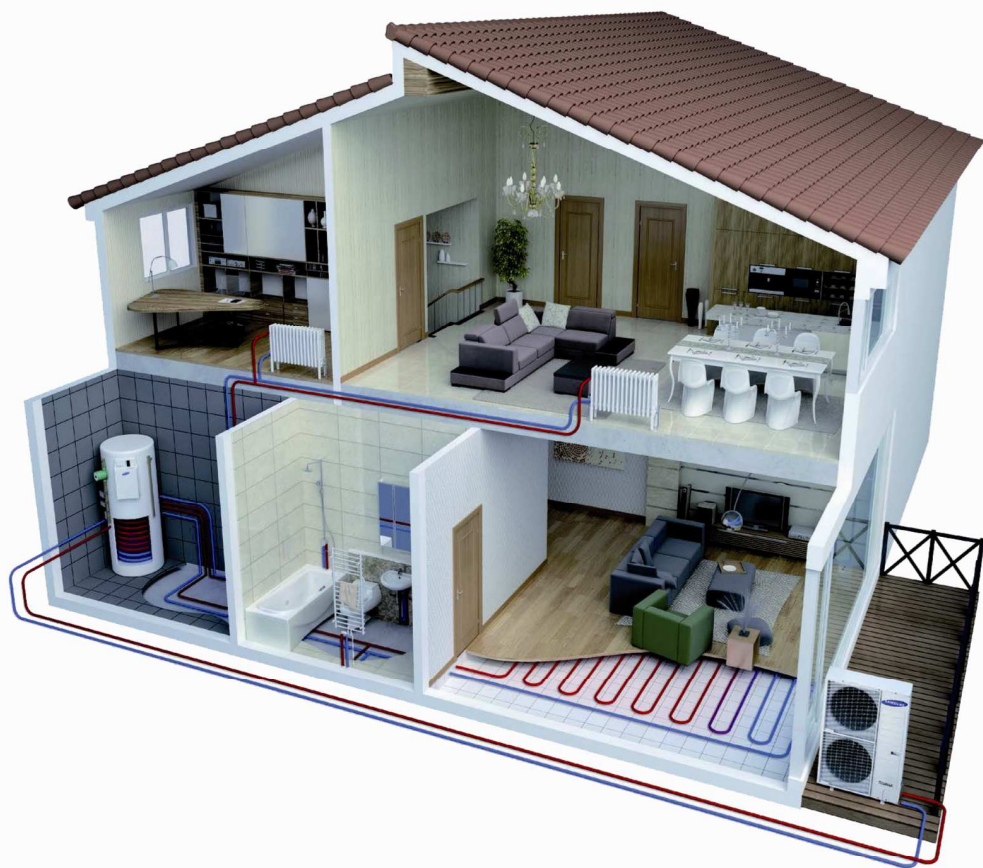

Ha változik a program... - távoli hűtés/fűtésszabályzás

A programozható termosztátoknak köszönhetően mára már igen jól tudjuk igazítani a napi-heti rutinunkhoz a fűtési programot. Ha azonban a tervezettnél korábban érünk haza, mert megváltozott a napi programunk, akkor nagyon hasznos, ha távolról is el tudjuk indítani a fűtést/hűtést, hogy kellemes meleg/hűvös fogadjon minket, mire hazaérünk.

Távoli vezérlés telefontal