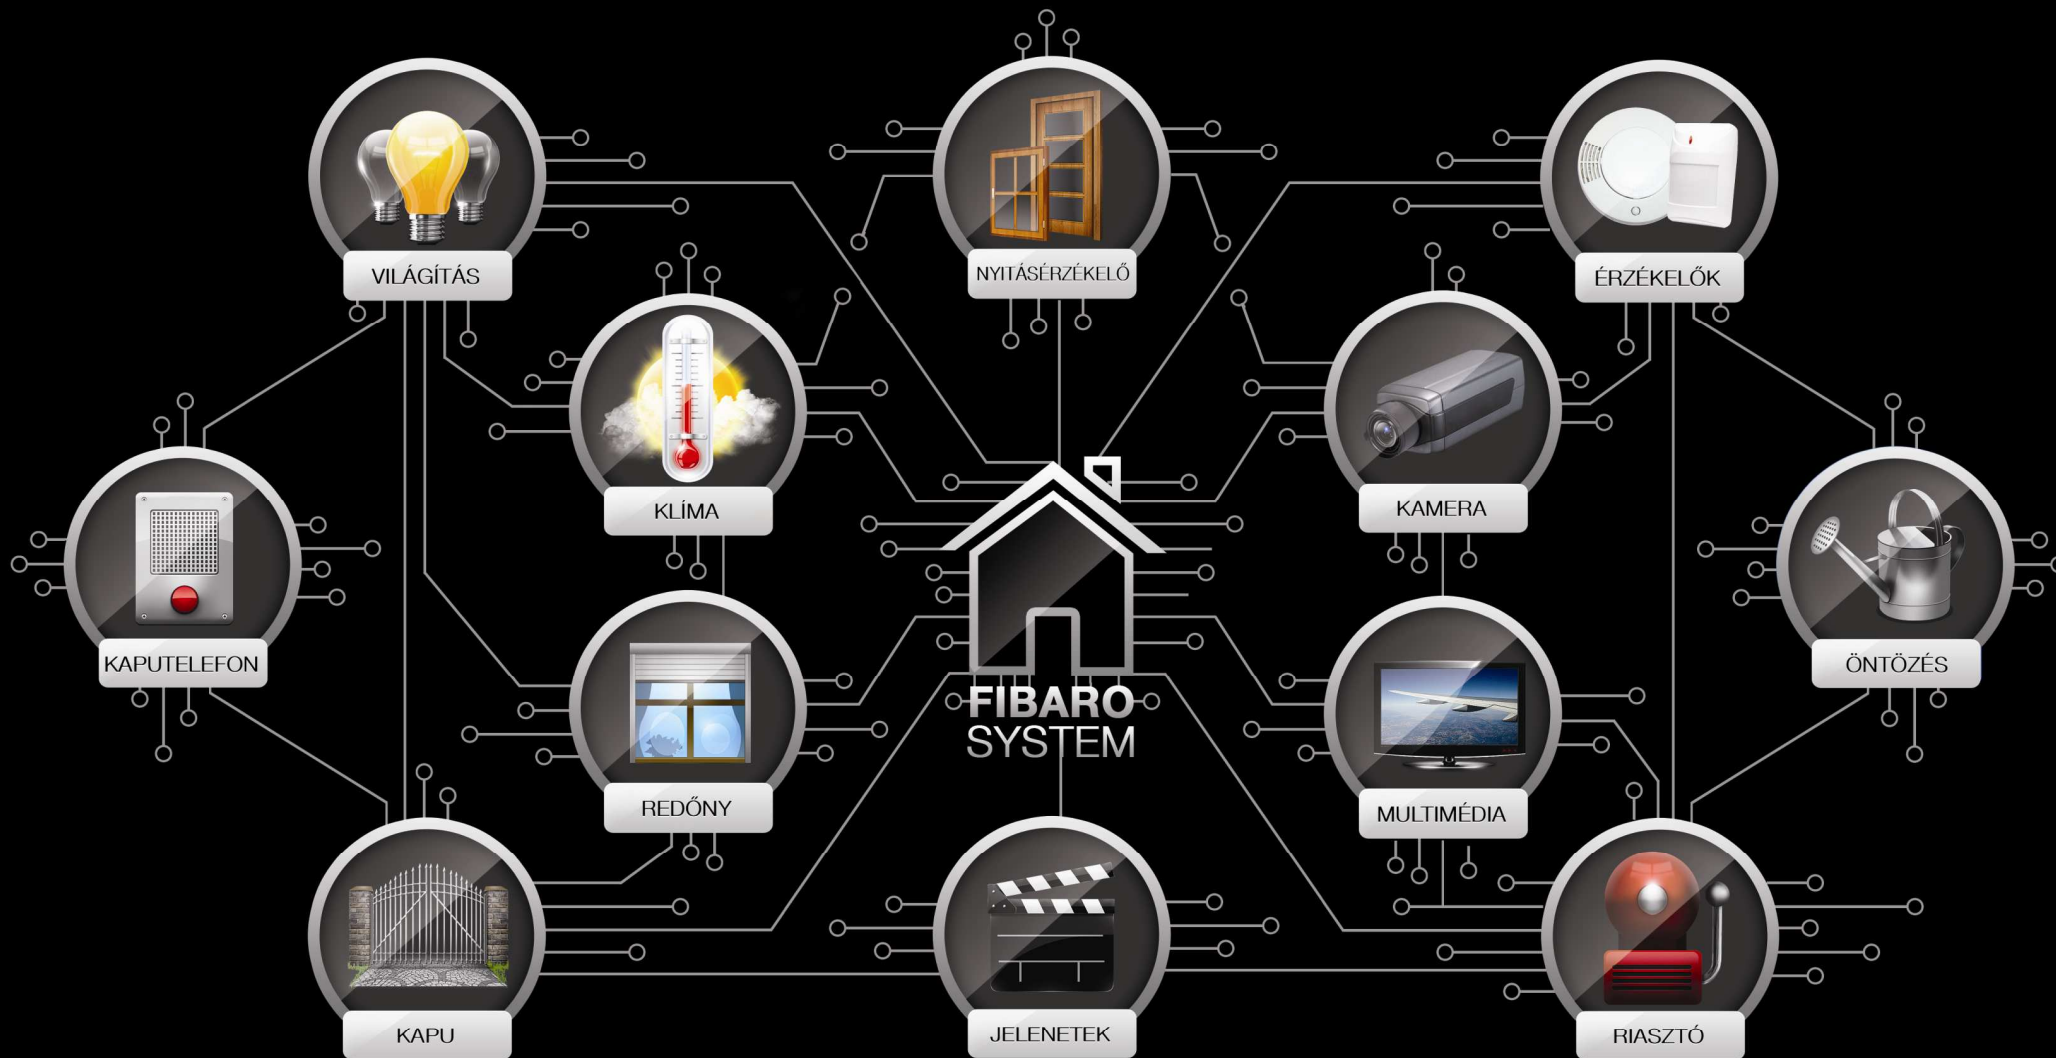

Biztonságérzetét tovább növeli a FIBARO rendszer, amikor illetéktelen behatolás esetén a hangjelzésen kívül nyomtatékosan fokozza a riasztást a külvilág felé: a lámpák folyamatosan fel-le kapcsolnak, illetve a redőnyök automatikusan le- vagy épp felmennek.

Esetleges tűz vagy csőtörés esetén a rendszere fény- és hangjelzéssel riasztja az otthon tartózkodókat, illetve üzenetben értesíti a távollévő családtagokat, vagy ha úgy szeretné, az illetékes hatóságokat.

Kellemes ébredés - a tökéletes reggel

A FIBARO okosotthon rendszer széles körű felhasználhatóságát kiválóan mutatja, hogy tökéletes társ a nap indításában: reggel, amikor ébredezik a család a nappaliból beszűrődő természetes fény és a kellemes zene teszi könnyebbé az első perceket. Közben a kávéfőző lefőzi a friss kávé és a fürdőszobában megtelik a kád vízzel. Bármilyen egyéb is legyen, ami tovább könnyíti a reggeli ébredést, az automatizált rendszer az előre beprogramozott módon teszi a dolgát.

Időjárásfigyelő öntözőrendszer

Az intelligens rendszer képes az eső, páratartalom és a hőmérséklet függvényében irányítani a kerti öntözőrendszert. Szabályozza növényei öntözésének folyamatát, különös tekintettel a vízmennyiségre és az öntözés rendszerességére. Így könnyűszerrel elkerülhető, hogy este elinduljon a locsolás, ha például egész délelőtt esett az eső.